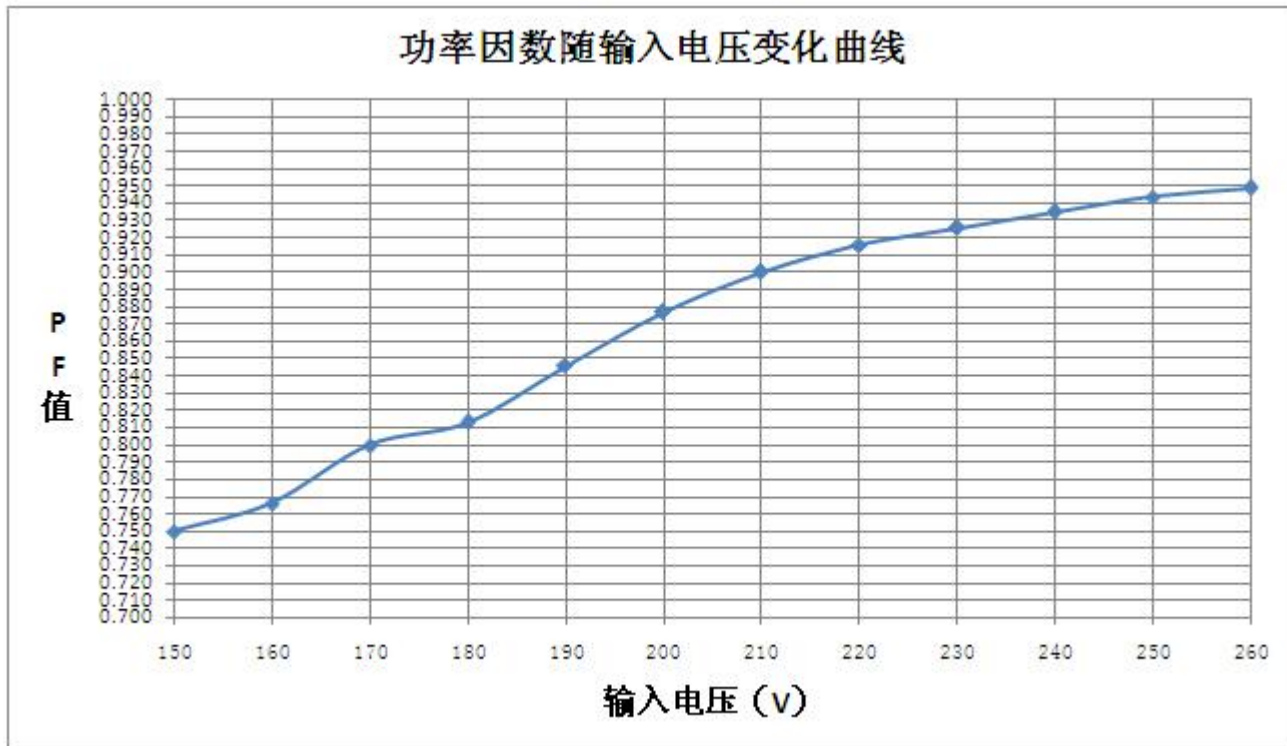

产品特点

- 直接市电输入，支持宽电压AC180-240V；
- 去掉传统AC-DC开关电源，无需电解电容、变压器等元件，提高了产品寿命；
- 功率因素（PF）全电压大于0.85；
- 电源转换效率大于90%，无EMC问题、THD<20%；
- 电源部分和光源共用PCB板，性价比较高；
- 开关无延迟，频繁开关不影响寿命；
- 结构简单，安装方便；

CY070-1301A2-30K7

应用领域（照明）

- 筒灯
- 球泡灯

典型光电参数

产品型号	CY070-1301A2-30K7
输入电压	AC220V
频率	50Hz
功率	7W
PF 值	>0.85
灯珠	1×13PCS (SMD2835)
光通量	550-600lm
色温	2700-3000K
显色指数	70
发光角度	120°
工作温度	-30℃~+85℃
存储温度	-40℃~+100℃
寿命	>50000h
包装方式	静电袋

特性曲线图

4、产品使用注意事项 (Production using notice)