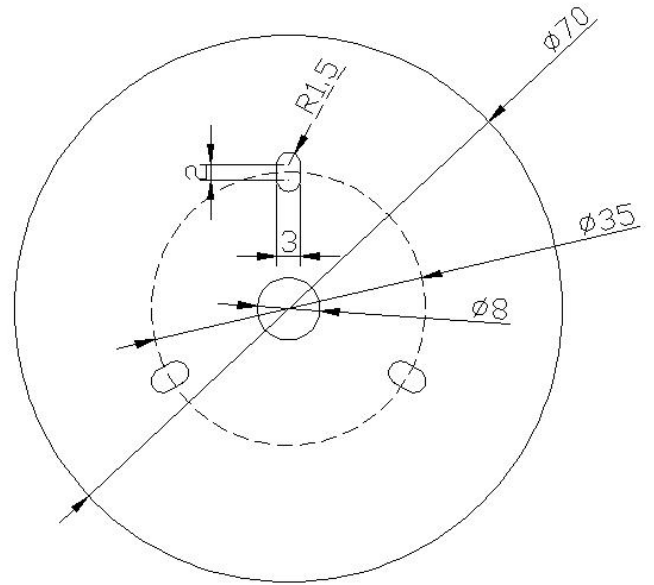

产品特点

- 直接市电输入，支持宽电压AC180-240V；
- 去掉传统AC-DC开关电源，无需电解电容、变压器等元件，提高了产品寿命；
- 功率因素（PF）全电压大于0.85；
- 电源转换效率大于90%，无EMC问题、THD<20%；
- 电源部分和光源共用PCB板，性价比较高；
- 开关无延迟，频繁开关不影响寿命；
- 结构简单，安装方便；

CY070-1301A2-30K7

应用领域（照明）

- 筒灯
- 球泡灯

典型光电参数

产品型号	CY070-1301A2-30K7
输入电压	AC220V
频率	50Hz
功率	7W
PF 值	>0.85
灯珠	1×13PCS (SMD2835)
光通量	550-600lm
色温	2700-3000K
显色指数	70
发光角度	120°
工作温度	-30℃~+85℃
存储温度	-40℃~+100℃
寿命	>50000h
包装方式	静电袋

特性曲线图

4、产品使用注意事项 (Production using notice)