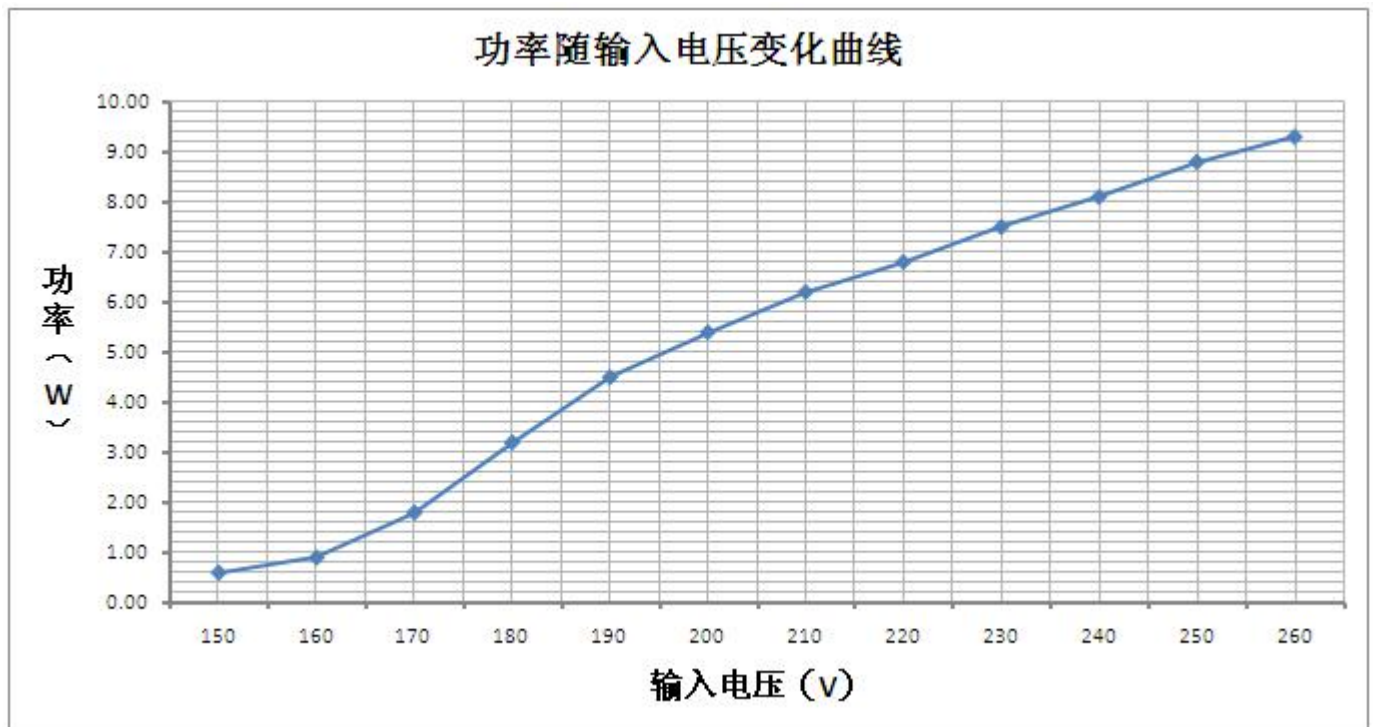

产品特点

- 直接市电输入，支持宽电压AC180-240V；
- 去掉传统AC-DC开关电源，无需电解电容、变压器等元件，提高了产品寿命；
- 功率因素（PF）全电压大于0.85；
- 电源转换效率大于90%，无EMC问题、THD<20%；
- 电源部分和光源共用PCB板，性价比较高；
- 开关无延迟，频繁开关不影响寿命；
- 结构简单，安装方便；

CY070-1301A2-30K7

应用领域（照明）

- 筒灯
- 球泡灯

典型光电参数

产品型号	CY070-1301A2-30K7
输入电压	AC220V
频率	50Hz
功率	7W
PF 值	>0.85
灯珠	1×13PCS (SMD2835)
光通量	550-600lm
色温	2700-3000K
显色指数	70
发光角度	120°
工作温度	-30℃~+85℃
存储温度	-40℃~+100℃
寿命	>50000h
包装方式	静电袋

特性曲线图

4、产品使用注意事项 (Production using notice)