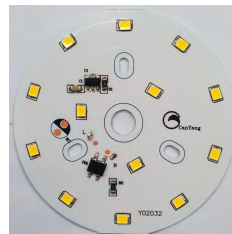

产品特点

- 直接市电输入，支持宽电压AC180-240V；
- 去掉传统AC-DC开关电源，无需电解电容、变压器等元件，提高了产品寿命；
- 功率因素（PF）全电压大于0.85；
- 电源转换效率大于90%，无EMC问题、THD<20%；
- 电源部分和光源共用PCB板，性价比较高；
- 开关无延迟，频繁开关不影响寿命；
- 结构简单，安装方便；

CY070-1301A2-30K7

应用领域（照明）

- 筒灯
- 球泡灯

典型光电参数

产品型号	CY070-1301A2-30K7
输入电压	AC220V
频率	50Hz
功率	7W
PF 值	>0.85
灯珠	1×13PCS (SMD2835)
光通量	550-600lm
色温	2700-3000K
显色指数	70
发光角度	120°
工作温度	-30℃~+85℃
存储温度	-40℃~+100℃
寿命	>50000h
包装方式	静电袋

特性曲线图

4、产品使用注意事项 (Production using notice)